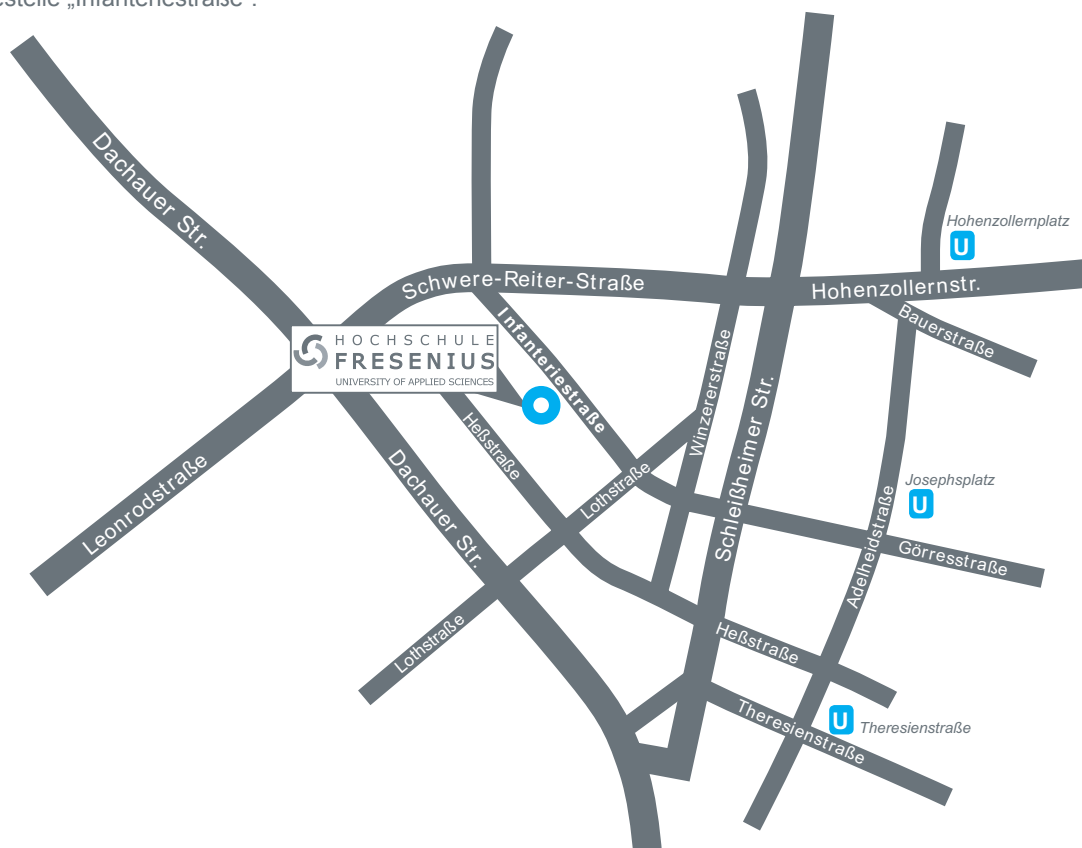

#### Von der Autobahn A9 Nürnberg–München

Ausfahrt: „Schwabing/Mittlerer Ring West“

Ausfahrt: „Milbertshofen“ (Ausfahrt befindet sich im Tunnel)

an Ampelkreuzung links abbiegen in „Belgradstraße“

rechts abbiegen in „Karl-Theodor-Straße“ – folgen Sie dem Straßenverlauf –

#### Vom Flughafen:

S-Bahn S1 Richtung „Ostbahnhof“ oder S-Bahn S8 Richtung „Herrsching“

Ausstieg: „Hauptbahnhof“

Vom Hauptbahnhof kommend mit der Straßenbahnlinie 20/21/22 bis zur Haltestelle „Lothstraße/Hochschule München“.

Tram 20 Richtung „Moosach Bahnhof“ oder Tram 21 Richtung „Westfriedhof“

Ausstieg: Haltestelle „Lothstraße“ – fußläufig biegen Sie in Fahrtrichtung rechts in die „Lothstraße“ ab.

Die „Infanteriestraße“ ist die zweite Querstraße auf der linken Seite.

#### Vom Hauptbahnhof:

Vom Hauptbahnhof kommend mit der Straßenbahnlinie 20/21/22 bis zur Haltestelle „Lothstraße/Hochschule München“.

Alternativ von der Haltestelle „Donnersbergerbrücke“ mit dem Bus Nr. 53 bis Haltestelle „Infanteriestraße“, vom Rotkreuzplatz mit der Straßenbahnlinie 12 bis zur Haltestelle „Infanteriestraße“ oder von der Haltestelle „Hohenzollernplatz“ mit dem Bus Nr. 144 bis zur Haltestelle „Infanteriestraße“.