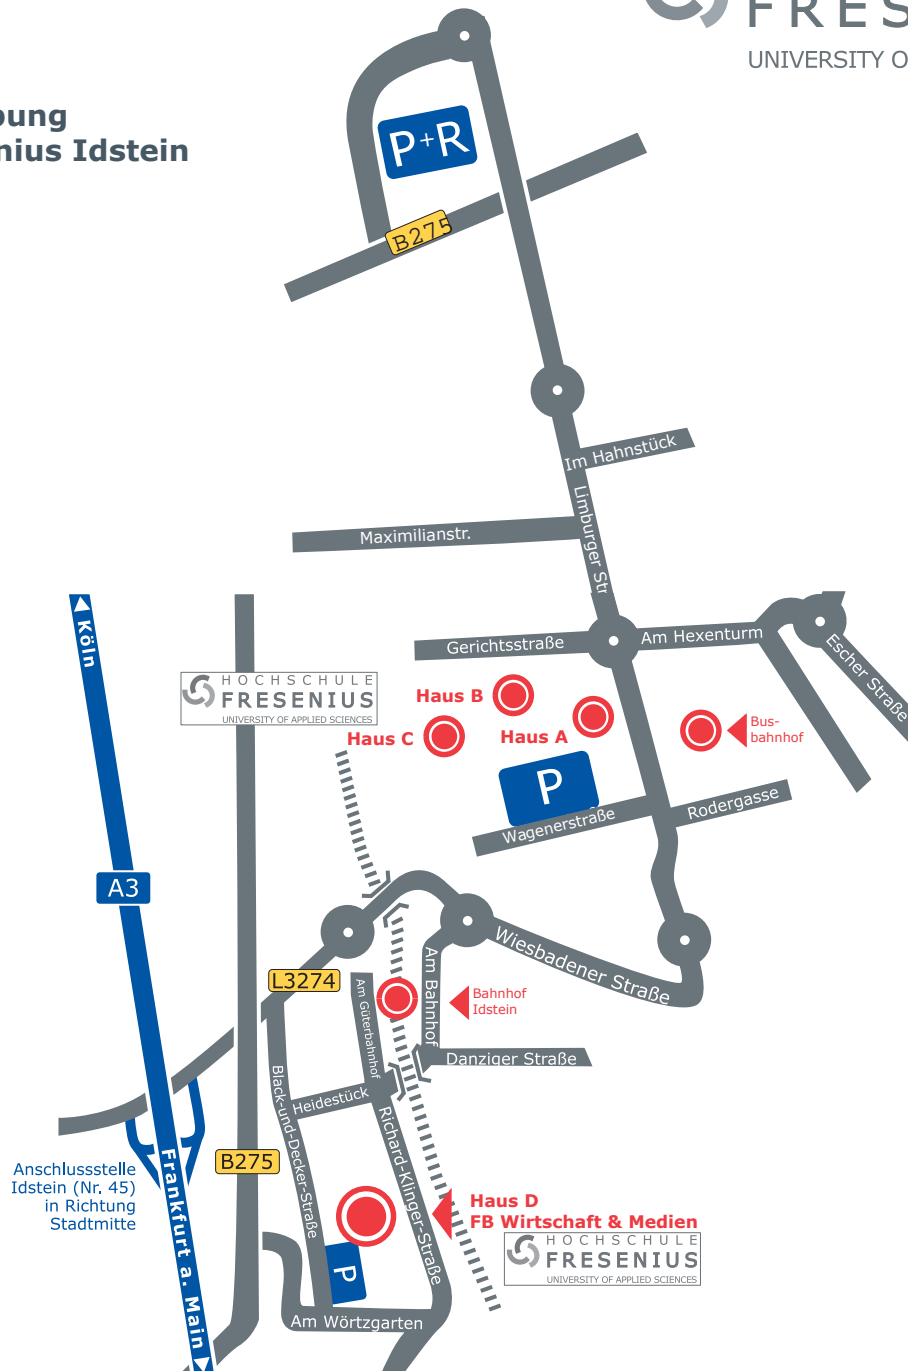

## Anfahrtsbeschreibung Hochschule Fresenius Idstein

Anschlussstelle  
Idstein (Nr. 45)  
in Richtung  
Stadtmitte